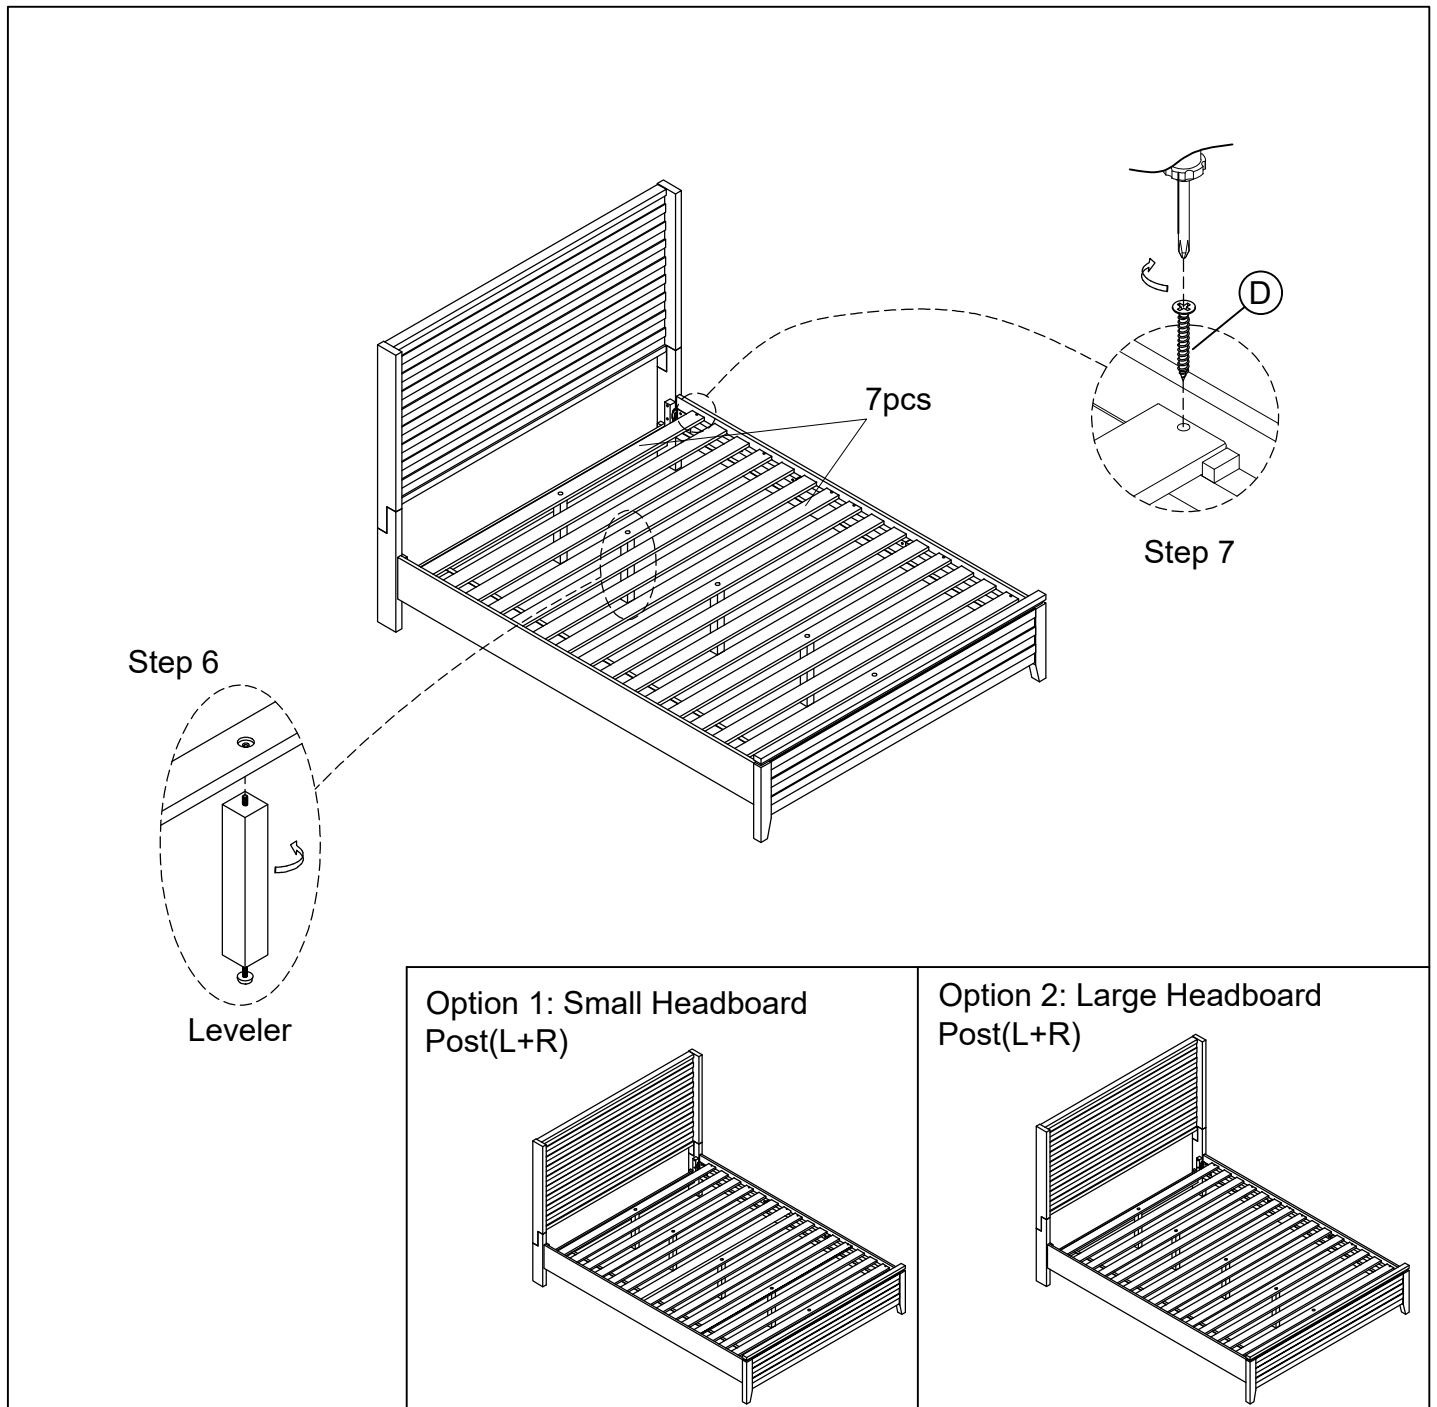

Assembly Instruction Instructions d'assemblage

20087641 - QUEEN BED

***Caution: Please read all instructions carefully before starting the assembly process. These parts are cumbersome and heavy. Therefore, two people are recommended in order to prevent personal injury and ensure the parts are not damaged during the assembly.

***Avertissement: veuillez lire toutes les instructions attentivement avant de commencer l'assemblage. Ces pièces sont encombrantes et lourdes. Il est recommandé d'être deux personnes pour l'assemblage afin de prévenir des blessures et/ou risquer d'endommager les pièces.